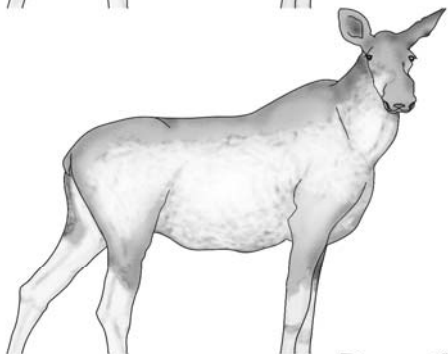

Vurderingsskjema for håravfall hos elg - 2008

Grad 1 - ikke synlig håravfall

Grad 2 - lett håravfall:

Flekker med håravfall (Sees oftest på sidene og halsen, men kan finnes andre steder på dyret).

Grad 3 - moderat håravfall:

Større områder og flekker med håravfall, men det meste av kroppen har fortsatt pels. Gjenværende pels kan virke glissen.

Grad 4 - alvorlig håravfall:

Størsteparten av kroppen mangler pels. Gjenværende pels er glissen.

Grad 5 - hårløs elg:

Har mistet pelsen over hele kroppen. Bare en rufsete "man" av ragg langs midten av ryggen og nakken og pelsen på ørene, mulen og helt nederst på beina står igjen.