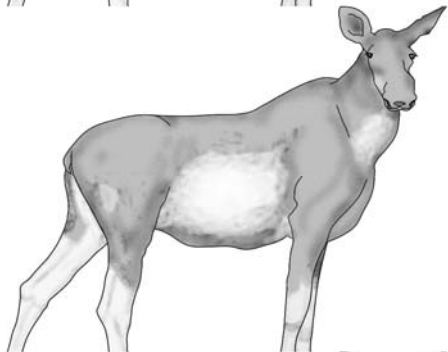

Vurderingsskjema for håravfall hos elg - 2008

Grad 1 - ikke synlig håravfall

Grad 2 - lett håravfall:

Flekker med håravfall (Sees oftest på sidene og halsen, men kan finnes andre steder på dyret).

Grad 3 - moderat håravfall:

Større områder og flekker med håravfall, men det meste av kroppen har fortsatt pels. Gjenværende pels kan virke glissen.

Grad 4 - alvorlig håravfall:

Størsteparten av kroppen mangler pels. Gjenværende pels er glissen.

Grad 5 - hårløs elg:

Har mistet pelsen over hele kroppen. Bare en rufsete "man" av ragg langs midten av ryggen og nakken og pelsen på ørene, mulen og helt nederst på beina står igjen.