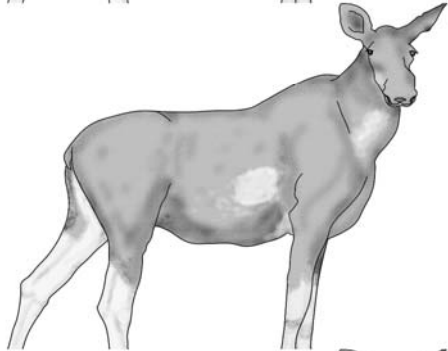

Vurderingsskjema for håravfall hos elg - 2008

Grad 1 - ikke synlig håravfall

Grad 2 - lett håravfall:

Flekker med håravfall (Sees oftest på sidene og halsen, men kan finnes andre steder på dyret).

Grad 3 - moderat håravfall:

Større områder og flekker med håravfall, men det meste av kroppen har fortsatt pels. Gjenværende pels kan virke glissen.

Grad 4 - alvorlig håravfall:

Størsteparten av kroppen mangler pels. Gjenværende pels er glissen.

Grad 5 - hårløs elg:

Har mistet pelsen over hele kroppen. Bare en rufsete "man" av ragg langs midten av ryggen og nakken og pelsen på ørene, mulen og helt nederst på beina står igjen.