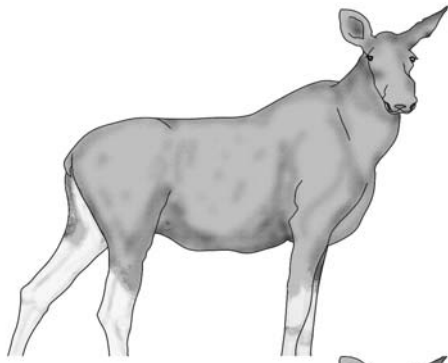

Vurderingsskjema for håravfall hos elg - 2008

Grad 1 - ikke synlig håravfall

Grad 2 - lett håravfall:

Flekker med håravfall (Sees oftest på sidene og halsen, men kan finnes andre steder på dyret).

Grad 3 - moderat håravfall:

Større områder og flekker med håravfall, men det meste av kroppen har fortsatt pels. Gjenværende pels kan virke glissen.

Grad 4 - alvorlig håravfall:

Størsteparten av kroppen mangler pels. Gjenværende pels er glissen.

Grad 5 - hårløs elg:

Har mistet pelsen over hele kroppen. Bare en rufsete "man" av ragg langs midten av ryggen og nakken og pelsen på ørene, mulen og helt nederst på beina står igjen.