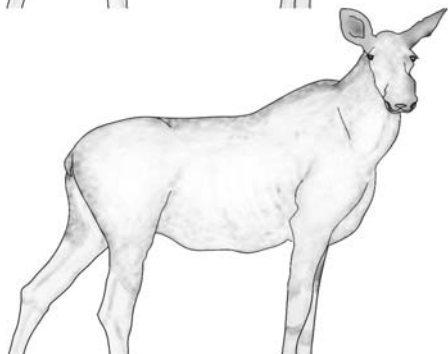

Vurderingsskjema for håravfall hos elg - 2008

Grad 1 - ikke synlig håravfall

Grad 2 - lett håravfall:

Flekker med håravfall (Sees oftest på sidene og halsen, men kan finnes andre steder på dyret).

Grad 3 - moderat håravfall:

Større områder og flekker med håravfall, men det meste av kroppen har fortsatt pels. Gjenværende pels kan virke glissen.

Grad 4 - alvorlig håravfall:

Størsteparten av kroppen mangler pels. Gjenværende pels er glissen.

Grad 5 - hårløs elg:

Har mistet pelsen over hele kroppen. Bare en rufsete "man" av ragg langs midten av ryggen og nakken og pelsen på ørene, mulen og helt nederst på beina står igjen.