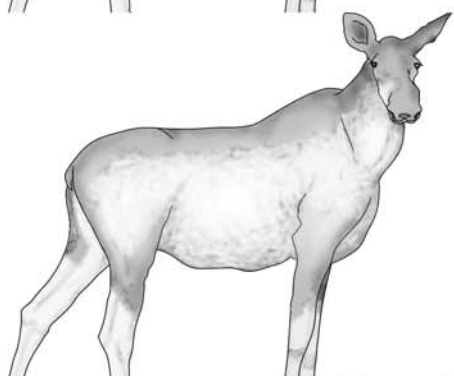

Vurderingsskjema for håravfall hos elg - 2007

Grad 1 - ikke synlig håravfall

Grad 2 - lett håravfall:

Flekker med håravfall (Sees oftest på sidene og halsen, men kan finnes andre steder på dyret).

Grad 3 - moderat håravfall:

Større områder og flekker med håravfall, men det meste av kroppen har fortsatt pels. Gjenværende pels kan virke glissen.

Grad 4 - alvorlig håravfall:

Størsteparten av kroppen mangler pels. Gjenværende pels er glissen.

Grad 5 - hårløs elg:

Har mistet pelsen over hele kroppen. Bare en rufsete "man" av ragg langs midten av ryggen og nakken og pelsen på ørene, mulen og helt nederst på beina står igjen.