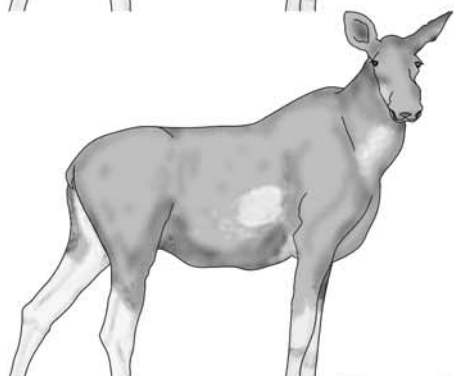

Vurderingsskjema for håravfall hos elg - 2007

Grad 1 - ikke synlig håravfall

Grad 2 - lett håravfall:

Flekker med håravfall (Sees oftest på sidene og halsen, men kan finnes andre steder på dyret).

Grad 3 - moderat håravfall:

Større områder og flekker med håravfall, men det meste av kroppen har fortsatt pels. Gjenværende pels kan virke glissen.

Grad 4 - alvorlig håravfall:

Størsteparten av kroppen mangler pels. Gjenværende pels er glissen.

Grad 5 - hårløs elg:

Har mistet pelsen over hele kroppen. Bare en rufsete "man" av ragg langs midten av ryggen og nakken og pelsen på ørene, mulen og helt nederst på beina står igjen.