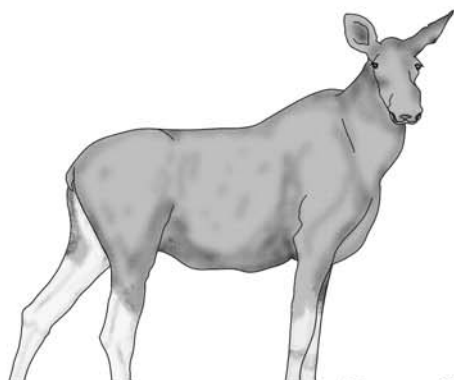

Vurderingsskjema for håravfall hos elg - 2007

Grad 1 - ikke synlig håravfall

Grad 2 - lett håravfall:

Flekker med håravfall (Sees oftest på sidene og halsen, men kan finnes andre steder på dyret).

Grad 3 - moderat håravfall:

Større områder og flekker med håravfall, men det meste av kroppen har fortsatt pels. Gjenværende pels kan virke glissen.

Grad 4 - alvorlig håravfall:

Størsteparten av kroppen mangler pels. Gjenværende pels er glissen.

Grad 5 - hårløs elg:

Har mistet pelsen over hele kroppen. Bare en rufsete "man" av ragg langs midten av ryggen og nakken og pelsen på ørene, mulen og helt nederst på beina står igjen.