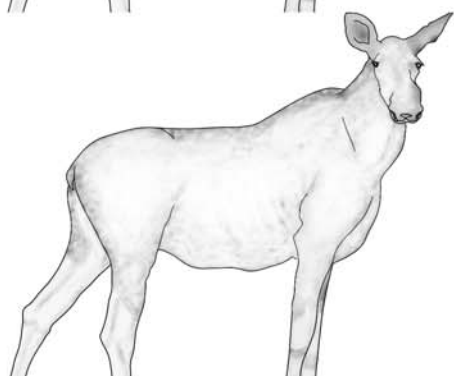

Vurderingsskjema for håravfall hos elg - 2007

Grad 1 - ikke synlig håravfall

Grad 2 - lett håravfall:

Flekker med håravfall (Sees oftest på sidene og halsen, men kan finnes andre steder på dyret).

Grad 3 - moderat håravfall:

Større områder og flekker med håravfall, men det meste av kroppen har fortsatt pels. Gjenværende pels kan virke glissen.

Grad 4 - alvorlig håravfall:

Størsteparten av kroppen mangler pels. Gjenværende pels er glissen.

Grad 5 - hårløs elg:

Har mistet pelsen over hele kroppen. Bare en rufsete "man" av ragg langs midten av ryggen og nakken og pelsen på ørene, mulen og helt nederst på beina står igjen.