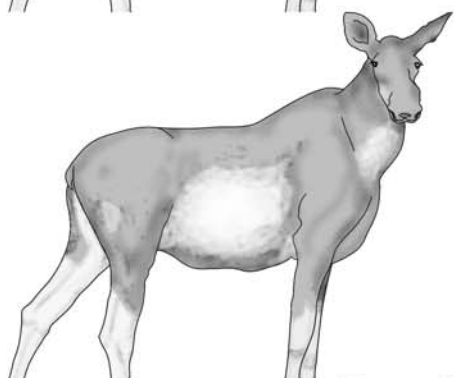

Vurderingsskjema for håravfall hos elg - 2007

Grad 1 - ikke synlig håravfall

Grad 2 - lett håravfall:

Flekker med håravfall (Sees oftest på sidene og halsen, men kan finnes andre steder på dyret).

Grad 3 - moderat håravfall:

Større områder og flekker med håravfall, men det meste av kroppen har fortsatt pels. Gjenværende pels kan virke glissen.

Grad 4 - alvorlig håravfall:

Størsteparten av kroppen mangler pels. Gjenværende pels er glissen.

Grad 5 - hårløs elg:

Har mistet pelsen over hele kroppen. Bare en rufsete "man" av ragg langs midten av ryggen og nakken og pelsen på ørene, mulen og helt nederst på beina står igjen.